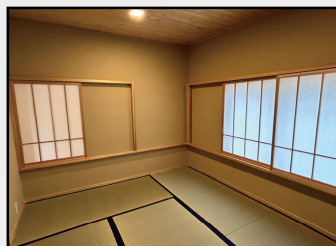

「ZEH」
JAPANDI STYLE

～アクセントで空間を彩る家～

住環境工房 SHIDA の家づくり

通気構造を持つオリジナル断熱材で
 家をすっぽりと包み
 空気を太陽・風・地熱という
 自然のちからで通気させる
 「エアサイクルの家」

エアコンだけに頼らずに
 「夏涼しく 冬暖かい」家を
 実現します

住宅の気密化が進むにつれ 内部結露現象で
 床下や壁体内などに見えない場所で発生するカビ、
 カビをエサとして繁殖するダニがアレルギー性
 疾患やシックハウス症候群を発症するとして
 問題になっています

エアサイクルの壁体内通気工法で壁の中や床下
 の空気を動かすことで湿気の滞留を抑制し
 カビの発生リスクを低減します

新築・リフォーム etc... まずはご相談ください
 夜の展示会のご予約もこちらまで

「エアサイクルの家」ってこんな仕組みです！

TEL 0982-40-6096
 当日連絡先 090-9599-8851

お施主様のご厚意による展示会ですので誠に申し訳ございませんが、中学生以下のお子様のご入場はご遠慮願います。