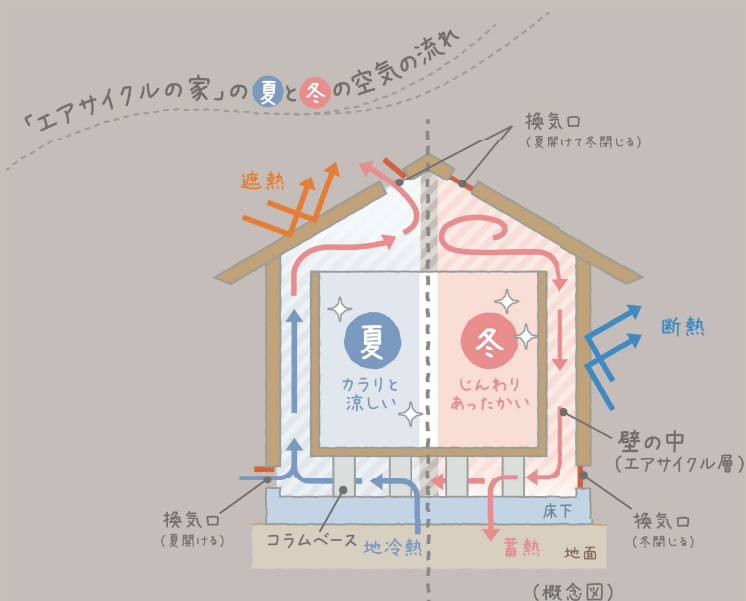

「ZEH」
JAPANDI STYLE

～アクセントで空間を彩る家～

住環境工房 SHIDA の家づくり

通気構造を持つオリジナル断熱材で
 家をすっぽりと包み
 空気を太陽・風・地熱という
 自然のちからで通気させる
 「エアサイクルの家」

エアコンだけに頼らずに
 「夏涼しく 冬暖かい」家を
 実現します

住宅の気密化が進むにつれ 内部結露現象で
 床下や壁体内などに見えない場所で発生するカビ、
 カビをエサとして繁殖するダニがアレルギー性
 疾患やシックハウス症候群を発症するとして
 問題になっています

エアサイクルの壁体内通気工法で壁の中や床下
 の空気を動かすことで湿気の滞留を抑制し
 カビの発生リスクを低減します

新築・リフォーム etc... まずはご相談ください
 夜の展示会のご予約もこちらまで

「エアサイクルの家」ってこんな仕組みです！

TEL 0982-40-6096
 当日連絡先 090-9599-8851

お施主様のご厚意による展示会ですので誠に申し訳ございませんが、中学生以下のお子様のご入場はご遠慮願います。

= 夜の展示会【完全予約制】 =
 11/16 (木)・17 (金)
 18:00 ~ 21:00

= 昼の展示会【予約不要】 =
 11/18 (土)・19 (日)
 10:00 ~ 17:00

= 展示会場 =
 延岡市塩浜町4丁目

P 会場にてご案内致します

 株式会社 **住環境工房 SHIDA**

延岡市別府町 3093-1