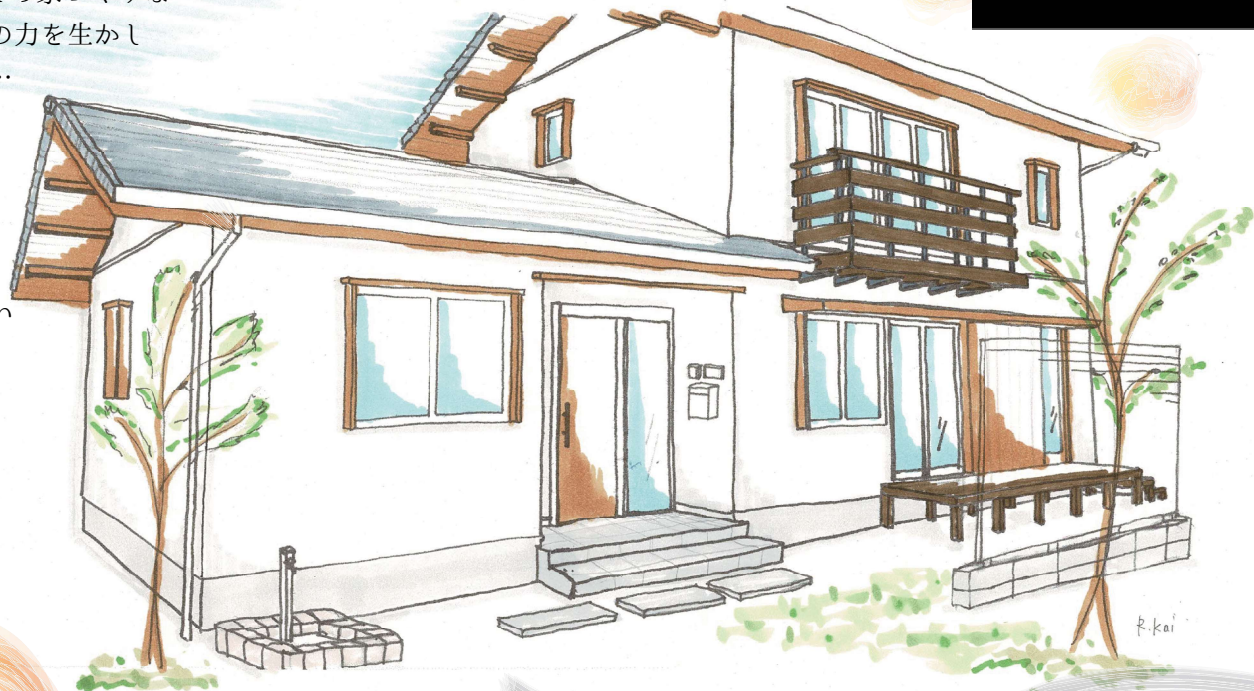

住環境工房 SHIDA の家づくりは
シンプルに 自然の力を生かし
10年後、20年後…
カッコいい
味わい深い家を
つくっています

是非ご来場ください

OPEN HOUSE

当社の標準採用の仕様にて
低炭素認定住宅性能を
備えています

低炭素認定住宅

延岡市恒富町2丁目

「 同じ時を重ねる 3世代の住まい 」

10/30 (土) 31 (日)